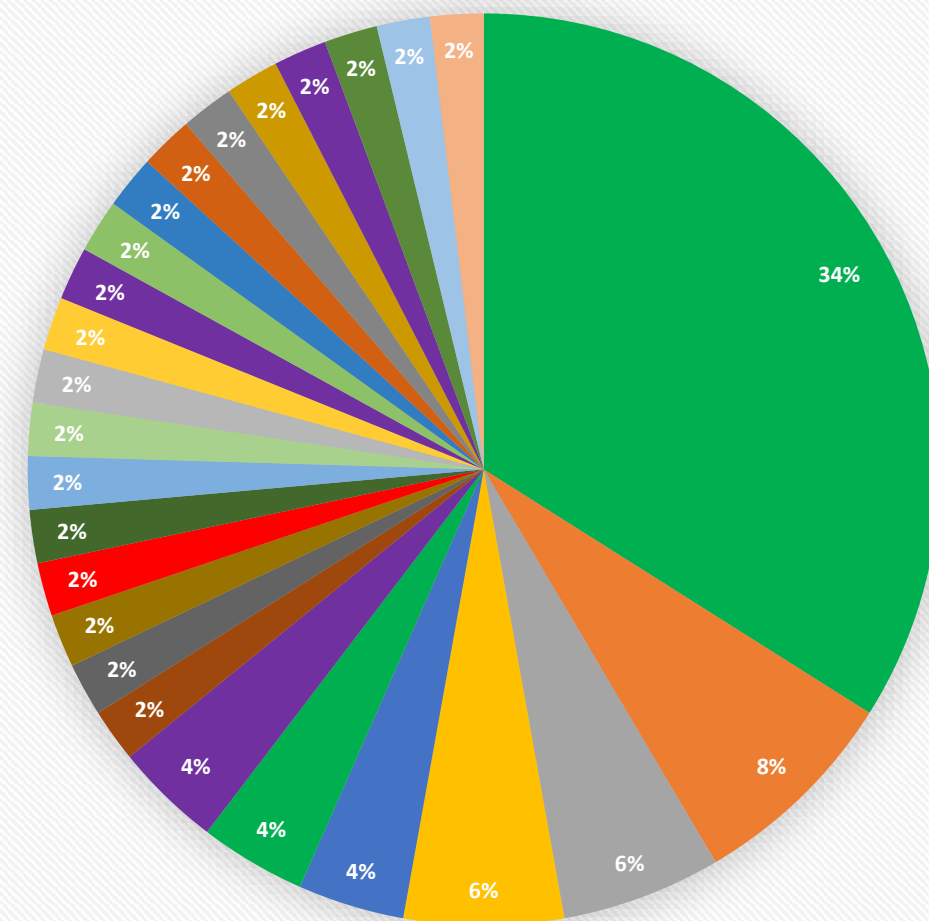

保良局譚華正夫人幼稚園 2020-2021年度升讀小一情況

- | | | | |
|----------------|--------------------|-------------|-------------|
| ■ 中華基督教會基真小學 | ■ 聖公會聖安德烈小學 | ■ 祖堯天主教小學 | ■ 聖公會仁立紀念小學 |
| ■ 中華基督教會基福小學 | ■ 佛教林金殿紀念小學 | ■ 深水埗官立小學 | ■ 寶血會嘉寧小學 |
| ■ 中華基督教會協和小學 | ■ 李鄭屋官立小學 | ■ 瑪利諾神父教會學校 | ■ 荔枝角天主教小學 |
| ■ 北角官立小學 | ■ 啟基學校 | ■ 天主教善導小學 | ■ 大埔銘恩小學 |
| ■ 基督教香港信義會深信學校 | ■ 佛教林炳炎紀念學校 | ■ 聖公會仁立小學 | ■ 宣道會陳元喜小學 |
| ■ 荃灣商會小學 | ■ 香港浸會大學附屬學校王錦輝中小學 | ■ 深水埗官立小學 | ■ 東華三院羅裕積小學 |
| ■ 聖公會主恩小學 | ■ 保良局陳南昌夫人小學 | | |