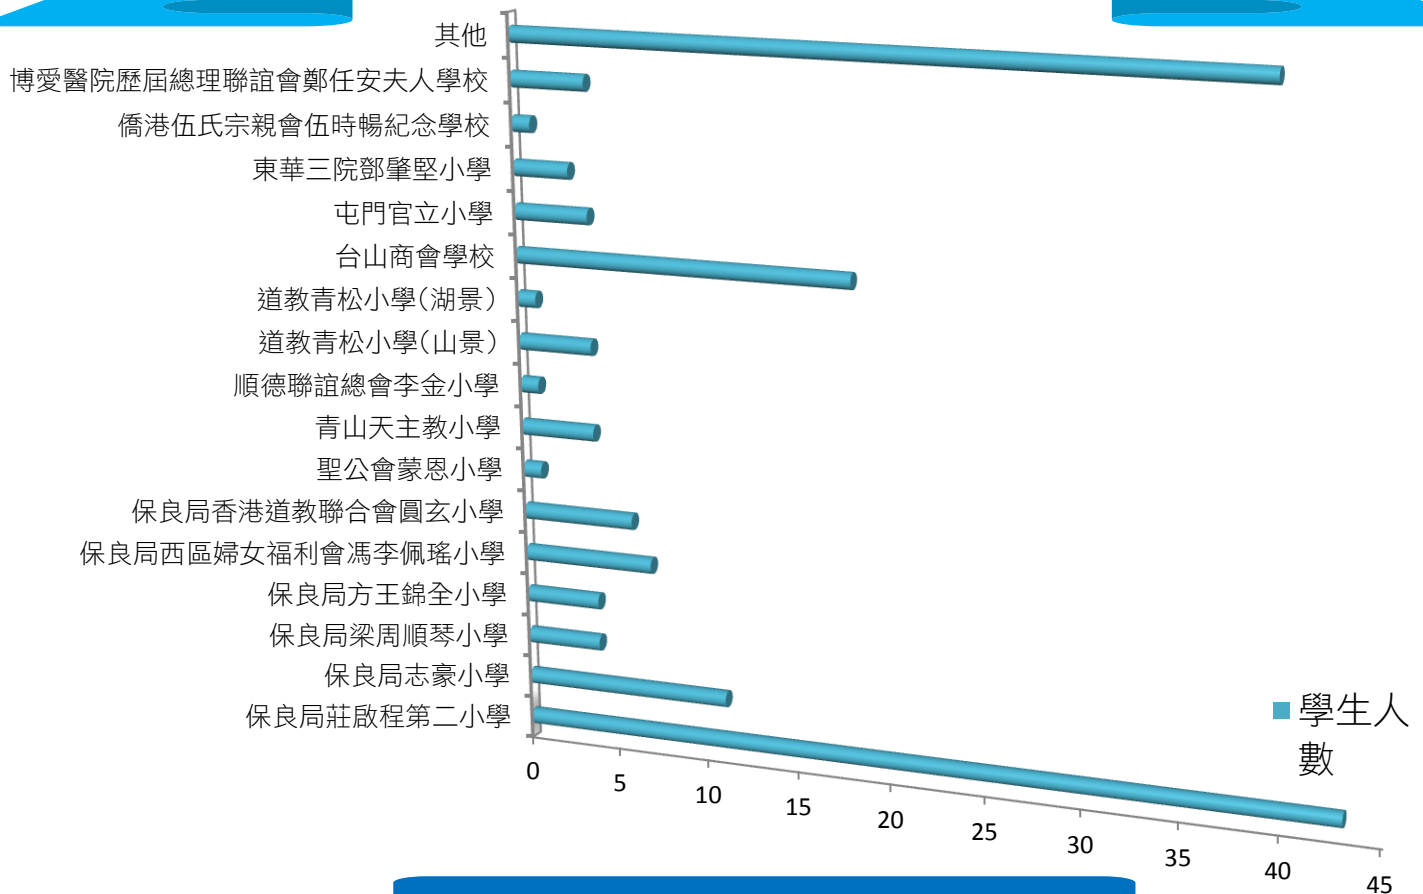

2016年度小一派位結果統計

2016年度小一派位方法百分比

2016年度獲派保良局屬下小學百分比