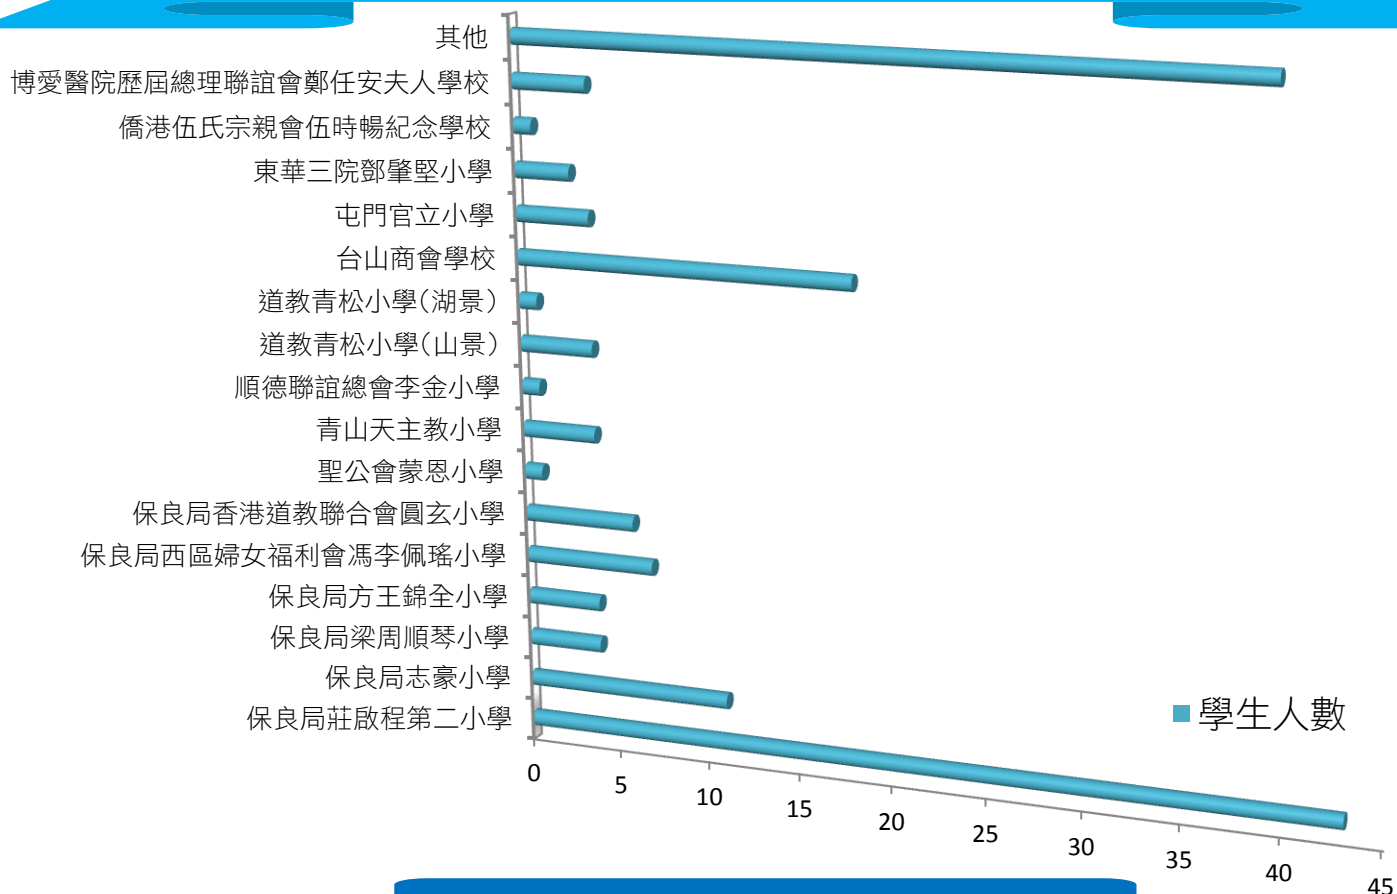

2016年度小一派位結果統計

2016年度小一派位方法百分比

2016年度獲派保良局屬下小學百分比